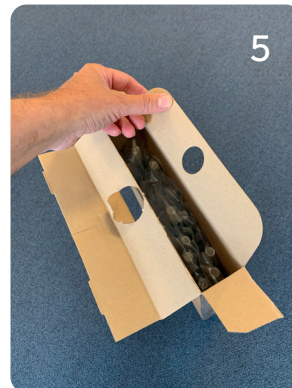

MANFRED SAUER NL

Das Wesentliche – The Essential – Het Essentiële

Visuele gebruiksaanwijzing van de nieuwe IQ-Cath verpakking van de IQ21, IQ26, IQ36 en IQ60.

De nieuwe milieuvriendelijke verpakking is relatief plat en breed (1). Duw de inkeping in aan de zijkant (2). Vouw de zijkant naar buiten (3) en open de verpakking (4). De katheters zijn nu goed bereikbaar en de verpakking mag rechtop gebruikt worden (5).

De ronde opening kan worden gebruikt om de verpakking op te hangen (6 en 7). Een haakje moet wel voldoende stevig en breed zijn i.v.m. het gewicht. Natuurlijk kan de verpakking ook compact worden neergezet tegen de wand en zijn de katheters zo hygiënisch uit de verpakking te halen (8).