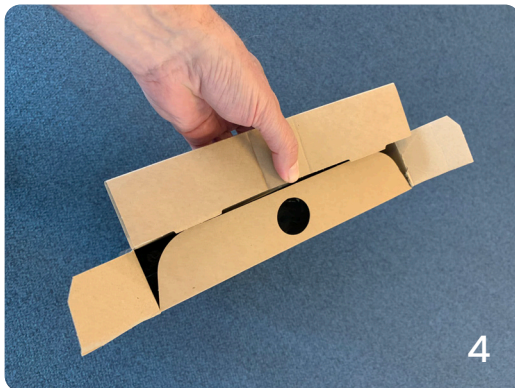

MANFRED SAUER NL

Das Wesentliche – The Essential – Het Essentiële

Visuele gebruiksaanwijzing van de nieuwe IQ-Cath verpakking van de IQ21, IQ26, IQ36 en IQ60.

De nieuwe milieuvriendelijke verpakking is relatief plat en breed (1). Duw de inkeping in aan de zijkant (2). Vouw de zijkant naar buiten (3) en open de verpakking (4). De katheters zijn nu goed bereikbaar en de verpakking mag rechtop gebruikt worden (5).

De ronde opening kan worden gebruikt om de verpakking op te hangen (6 en 7). Een haakje moet wel voldoende stevig en breed zijn i.v.m. het gewicht. Natuurlijk kan de verpakking ook compact worden neergezet tegen de wand en zijn de katheters zo hygiënisch uit de verpakking te halen (8).